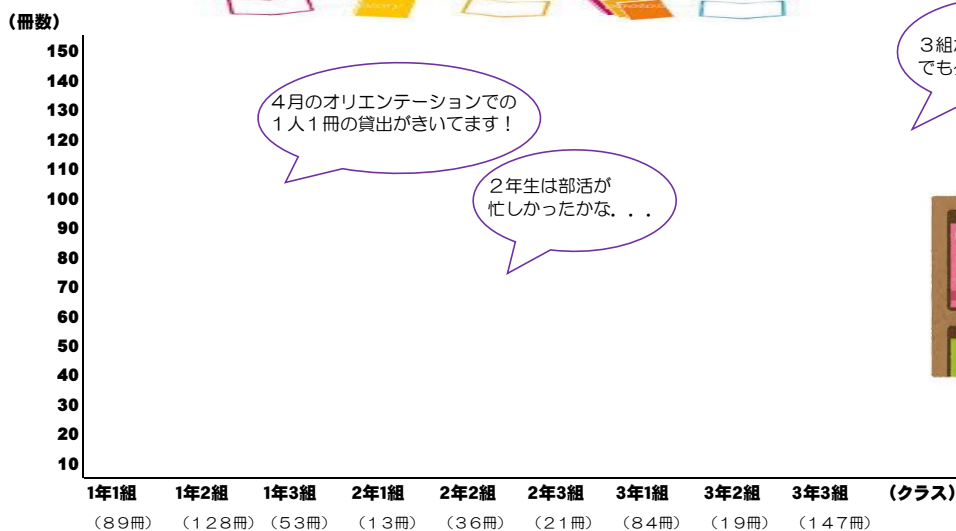

令和2年4月～6月までのクラス別貸出冊数

令和2年4月～6月までに貸出の多い作品

- 1位 5分後に意外な結末 2巻
- 2位 京都寺町三条のホームズ 1巻
- 2位 いまどうしてる？恋してます。
- 2位 medium
- 2位 京都寺町三条のホームズ 3巻
- 2位 受験生すぐできる50のこと
- 2位 君しか見えない

夏の特別貸出が始まります。

この機会に気になる本や読んでみたい本、
小論文の参考になりそうな本など探して
読んでみませんか？